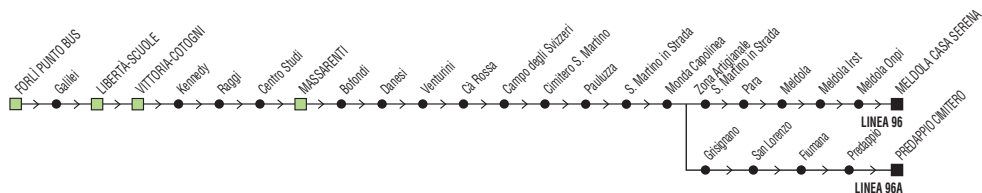

Linee 96-96A

Forlì → Meldola → Predappio

✕ FERIALE

Zona	Località	A		A		A		A		A		A		A	
860	Forlì Punto Bus	13:40	14:10	14:40	15:05	15:35	16:05	16:35	17:05	17:35	18:05	18:35	19:05	19:40	20:15
860	Forlì (Libertà-Scuole)	13:44	14:14	14:44	15:09	15:39	16:09	16:39	17:09	17:39	18:09	18:39	19:09	19:44	20:19
860	Centro Studi	13:49	14:19	14:49	15:14	15:44	16:14	16:44	17:14	17:44	18:14	18:44	19:14	19:49	20:24
860	S. Martino in Strada	13:58	14:28	14:58	15:23	15:53	16:23	16:53	17:23	17:53	18:23	18:53	19:23	19:58	20:33
860	Z. Art.le S. Martino in S.		14:31		15:26		16:26		17:26		18:26		19:26		20:36
860	Para (Monda)		14:34		15:29		16:29		17:29		18:29		19:29		20:39
871	Meldola Cap.		14:41		15:36		16:36		17:36		18:36		19:36		20:46
871	Meldola (IRST)		14:42		15:37		16:37		17:37		18:37		19:37		20:47
871	Meldola (Casa Serena)		14:46		15:41		16:41		17:41		18:41		19:41		20:51
860	S. Lorenzo	14:03		15:03		15:58		16:58		17:58		18:58		20:03	
861	Fiumana	14:06		15:06		16:01		17:01		18:01		19:01		20:06	
861	Trivella	14:10		15:10		16:05		17:05		18:05		19:05		20:10	
861	Predappio (Piazza)	14:15		15:15		16:10		17:10		18:10		19:10		20:15	
861	Predappio Cimitero	14:18		15:18		16:13		17:13		18:13		19:13		20:18	

A = Linea 96A