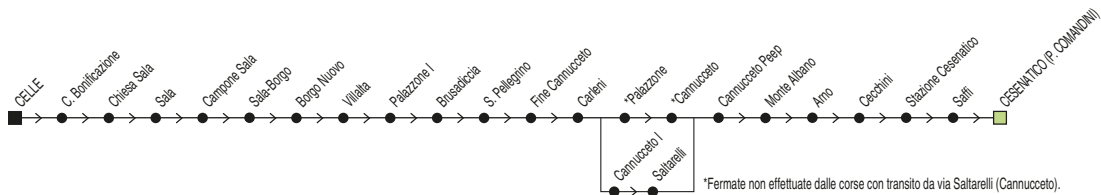

# Linea 3

## Celle → Piazzale Comandini

◆ Si effettua fino al 14/5/25 ◆

✕ **FERIALE**

Zona	Località	§,1	*	P	P	@	P,S	P	P	P,S	@	P
890	<b>Celle</b>	07:10	07:40	08:40	10:35	11:50	12:10	14:35	16:35	17:35	17:47	18:30
890	<b>Sala</b>	07:11	07:42	08:42	10:37	11:51	12:13	14:38	16:38	17:38	17:48	18:33
890	<b>Villalta</b>	07:17	07:47	08:47	10:42	11:57	12:17	14:42	16:42	17:42	17:54	18:37
890	<b>Brusadicia</b>	07:18	07:48	08:48	10:43	11:59	12:18	14:43	16:43	17:43	17:56	18:38
890	<b>Fine Cannucceto</b>	07:20	07:50	08:50	10:45	12:02	12:20	14:45	16:45	17:45	17:59	18:40
890	<b>Cannucceto</b>	07:22	07:52	08:52	10:47		12:22	14:47	16:47	17:47		18:42
890	<b>Saltarelli</b>					12:05					18:02	
890	<b>Cecchini</b>		07:56	08:56	10:51	12:12	12:26	14:51	16:51	17:51	18:09	18:46
890	<b>Stazione Cesenatico</b>	07:38	07:58	08:58	10:53		12:28	14:53	16:53	17:53		18:48
890	<b>p.le Comandini</b>	07:40	08:00	09:00	10:55	12:13	12:30	14:55	16:55	17:55	18:10	18:50
890	<b>Cesenatico (v.le Roma)</b>	07:41										
890	<b>Cesenatico (IAL)</b>	07:45										

§ = solo nei gg. di Scuola      \* = solo nei gg. non scolastici      @ = non si effettua il Sabato  
 S = si effettua il Sabato      1 = parte da Bagnarola (6:55)

**P = Corsa su prenotazione:** prenotare entro il giorno feriale precedente sul sito [www.startromagna.it/servizi/corse-su-prenotazione](http://www.startromagna.it/servizi/corse-su-prenotazione), fino alle ore 17:00, o chiamando l'800 21 34 80, entro le ore 17:00 dal lunedì al venerdì, entro le ore 14:00 il sabato.