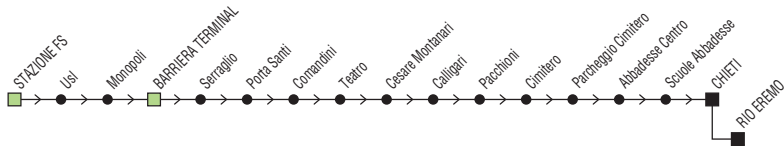

Linea 5

Stazione FS → Ponte Abbadesse → (Rio Eremo)

✕ *FERIALE*

Zona	Località														
880	Cesena FS	11:10	11:30	11:50	12:10	12:30	12:50	13:10	13:30	13:50	14:10	14:30	14:50	15:10	15:30
880	Barriera	11:15	11:35	11:55	12:15	12:35	12:55	13:15	13:35	13:55	14:15	14:35	14:55	15:15	15:35
880	Porta Santi	11:17	11:37	11:57	12:17	12:37	12:57	13:17	13:37	13:57	14:17	14:37	14:57	15:17	15:37
880	Teatro	11:19	11:39	11:59	12:19	12:39	12:59	13:19	13:39	13:59	14:19	14:39	14:59	15:19	15:39
880	Calligari	11:20	11:40	12:00	12:20	12:40	13:00	13:20	13:40	14:00	14:20	14:40	15:00	15:20	15:40
880	Cimitero	11:22	11:42	12:02	12:22	12:42	13:02	13:22	13:42	14:02	14:22	14:42	15:02	15:22	15:42
880	Ponte Abbadesse	11:23	11:43	12:03	12:23	12:43	13:03	13:23	13:43	14:03	14:23	14:43	15:03	15:23	15:43
880	Chieti	11:25	11:45	12:05	12:25	12:45	13:05	13:25	13:45	14:05	14:25	14:45	15:05	15:25	15:45
880	Rio Eremo			12:08						14:08			15:08		

Linea 5

Stazione FS → Ponte Abbadesse → (Rio Eremo)

✕ **FERIALE**

Zona	Località														
880	Cesena FS	15:50	16:10	16:30	16:50	17:10	17:30	17:50	18:10	18:30	18:50	19:10	19:30	19:50	20:10
880	Barriera	15:55	16:15	16:35	16:55	17:15	17:35	17:55	18:15	18:35	18:55	19:15	19:35	19:55	20:15
880	Porta Santi	15:57	16:17	16:37	16:57	17:17	17:37	17:57	18:17	18:37	18:57	19:17	19:37	19:57	20:17
880	Teatro	15:59	16:19	16:39	16:59	17:19	17:39	17:59	18:19	18:39	18:59	19:19	19:39	19:59	20:19
880	Calligari	16:00	16:20	16:40	17:00	17:20	17:40	18:00	18:20	18:40	19:00	19:20	19:40	20:00	20:20
880	Cimitero	16:02	16:22	16:42	17:02	17:22	17:42	18:02	18:22	18:42	19:02	19:22	19:42	20:02	20:22
880	Ponte Abbadesse	16:03	16:23	16:43	17:03	17:23	17:43	18:03	18:23	18:43	19:03	19:23	19:43	20:03	20:23
880	Chieti	16:05	16:25	16:45	17:05	17:25	17:45	18:05	18:25	18:45	19:05	19:25	19:45	20:05	20:25
880	Rio Eremo	16:08			17:08						19:08			20:08	