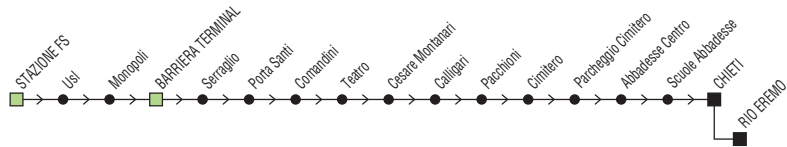

Linea 5

Stazione FS → Ponte Abbadesse → (Rio Eremo)

✕ *FERIALE*

Zona	Località															
880	Cesena FS	06:10	06:30	06:45	07:10	07:25	07:45	08:10	08:30	08:50	09:10	09:30	09:50	10:10	10:30	10:50
880	Barriera	06:15	06:35	06:50	07:15	07:30	07:50	08:15	08:35	08:55	09:15	09:35	09:55	10:15	10:35	10:55
880	Porta Santi	06:17	06:37	06:52	07:17	07:32	07:52	08:17	08:37	08:57	09:17	09:37	09:57	10:17	10:37	10:57
880	Teatro	06:19	06:39	06:54	07:19	07:34	07:54	08:19	08:39	08:59	09:19	09:39	09:59	10:19	10:39	10:59
880	Calligari	06:20	06:40	06:55	07:20	07:35	07:55	08:20	08:40	09:00	09:20	09:40	10:00	10:20	10:40	11:00
880	Cimitero	06:22	06:42	06:57	07:22	07:37	07:57	08:22	08:42	09:02	09:22	09:42	10:02	10:22	10:42	11:02
880	Ponte Abbadesse	06:23	06:43	06:58	07:23	07:38	07:58	08:23	08:43	09:03	09:23	09:43	10:03	10:23	10:43	11:03
880	Chieti	06:25	06:45	07:00	07:25	07:40	08:00	08:25	08:45	09:05	09:25	09:45	10:05	10:25	10:45	11:05
880	Rio Eremo			07:03						09:08			10:08			11:08

Linea 5

Stazione FS → Ponte Abbadesse → (Rio Eremo)

✕ *FERIALE*

Zona	Località														
880	Cesena FS	11:10	11:30	11:50	12:10	12:30	12:50	13:10	13:30	13:50	14:10	14:30	14:50	15:10	15:30
880	Barriera	11:15	11:35	11:55	12:15	12:35	12:55	13:15	13:35	13:55	14:15	14:35	14:55	15:15	15:35
880	Porta Santi	11:17	11:37	11:57	12:17	12:37	12:57	13:17	13:37	13:57	14:17	14:37	14:57	15:17	15:37
880	Teatro	11:19	11:39	11:59	12:19	12:39	12:59	13:19	13:39	13:59	14:19	14:39	14:59	15:19	15:39
880	Calligari	11:20	11:40	12:00	12:20	12:40	13:00	13:20	13:40	14:00	14:20	14:40	15:00	15:20	15:40
880	Cimitero	11:22	11:42	12:02	12:22	12:42	13:02	13:22	13:42	14:02	14:22	14:42	15:02	15:22	15:42
880	Ponte Abbadesse	11:23	11:43	12:03	12:23	12:43	13:03	13:23	13:43	14:03	14:23	14:43	15:03	15:23	15:43
880	Chieti	11:25	11:45	12:05	12:25	12:45	13:05	13:25	13:45	14:05	14:25	14:45	15:05	15:25	15:45
880	Rio Eremo			12:08						14:08			15:08		