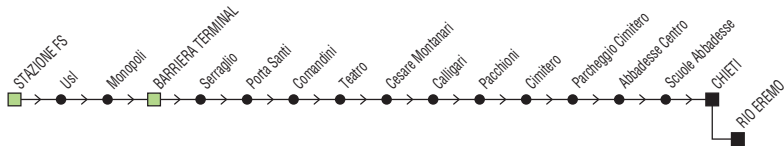

Linea 5

(Rio Eremo) → Ponte Abbadesse → Stazione FS

✕ *FERIALE*

Zona	Località														
880	Rio Eremo		16:09			17:09						19:09		20:09	
880	Chieti	15:52	16:12	16:32	16:52	17:12	17:32	17:52	18:12	18:32	18:52	19:12	19:32	19:52	20:12
880	Ponte Abbadesse	15:53	16:13	16:33	16:53	17:13	17:33	17:53	18:13	18:33	18:53	19:13	19:33	19:53	20:13
880	Cimitero	15:55	16:15	16:35	16:55	17:15	17:35	17:55	18:15	18:35	18:55	19:15	19:35	19:55	20:15
880	Piazza Aguselli	15:59	16:19	16:39	16:59	17:19	17:39	17:59	18:19	18:39	18:59	19:19	19:39	19:59	20:19
880	Porta Santi	16:03	16:23	16:43	17:03	17:23	17:43	18:03	18:23	18:43	19:03	19:23	19:43	20:03	20:23
880	Turchi	16:04	16:24	16:44	17:04	17:24	17:44	18:04	18:24	18:44	19:04	19:24	19:44	20:04	20:24
880	De Gasperi	16:06	16:26	16:46	17:06	17:26	17:46	18:06	18:26	18:46	19:06	19:26	19:46	20:06	20:26
880	Cesena FS	16:08	16:28	16:48	17:08	17:28	17:48	18:08	18:28	18:48	19:08	19:28	19:48	20:08	20:28

Linea 5

Stazione FS → Ponte Abbadesse → (Rio Eremo)

✕ *FERIALE*

Zona	Località															
880	Cesena FS	06:10	06:30	06:45	07:10	07:25	07:45	08:10	08:30	08:50	09:10	09:30	09:50	10:10	10:30	10:50
880	Barriera	06:15	06:35	06:50	07:15	07:30	07:50	08:15	08:35	08:55	09:15	09:35	09:55	10:15	10:35	10:55
880	Porta Santi	06:17	06:37	06:52	07:17	07:32	07:52	08:17	08:37	08:57	09:17	09:37	09:57	10:17	10:37	10:57
880	Teatro	06:19	06:39	06:54	07:19	07:34	07:54	08:19	08:39	08:59	09:19	09:39	09:59	10:19	10:39	10:59
880	Calligari	06:20	06:40	06:55	07:20	07:35	07:55	08:20	08:40	09:00	09:20	09:40	10:00	10:20	10:40	11:00
880	Cimitero	06:22	06:42	06:57	07:22	07:37	07:57	08:22	08:42	09:02	09:22	09:42	10:02	10:22	10:42	11:02
880	Ponte Abbadesse	06:23	06:43	06:58	07:23	07:38	07:58	08:23	08:43	09:03	09:23	09:43	10:03	10:23	10:43	11:03
880	Chieti	06:25	06:45	07:00	07:25	07:40	08:00	08:25	08:45	09:05	09:25	09:45	10:05	10:25	10:45	11:05
880	Rio Eremo			07:03						09:08			10:08			11:08