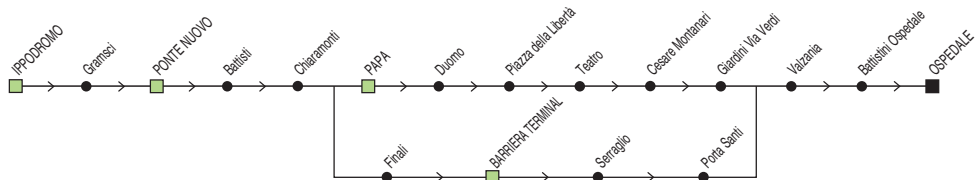

Linea 4

Ippodromo → p.za della Libertà / Barriera → Ospedale

† FESTIVO

Zona	Località													
880	Ippodromo	07:20	07:50	08:20	08:50	09:20	09:50	10:20	10:50	11:20	11:50	12:20	12:50	13:20
880	Ponte Nuovo	07:23	07:53	08:23	08:53	09:23	09:53	10:23	10:53	11:23	11:53	12:23	12:53	13:23
880	Battisti	07:25	07:55	08:25	08:55	09:25	09:55	10:25	10:55	11:25	11:55	12:25	12:55	13:25
880	Papa	07:28	07:58	08:28	08:58	09:28	09:58	10:28	10:58	11:28	11:58	12:28	12:58	13:28
880	p.za della Libertà	07:29	07:59	08:29	08:59	09:29	09:59	10:29	10:59	11:29	11:59	12:29	12:59	13:29
880	Barriera Terminal	|	|	|	|	|	|	|	|	|	|	|	|	|
880	Valzania	07:32	08:02	08:32	09:02	09:32	10:02	10:32	11:02	11:32	12:02	12:32	13:02	13:32
880	Ospedale	07:34	08:04	08:34	09:04	09:34	10:04	10:34	11:04	11:34	12:04	12:34	13:04	13:34

Zona	Località													
880	Ippodromo	13:50	14:20	14:50	15:20	15:50	16:20	16:50	17:20	17:50	18:20	18:50	19:20	19:50
880	Ponte Nuovo	13:53	14:23	14:53	15:23	15:53	16:23	16:53	17:23	17:53	18:23	18:53	19:23	19:53
880	Battisti	13:55	14:25	14:55	15:25	15:55	16:25	16:55	17:25	17:55	18:25	18:55	19:25	19:55
880	Papa	13:58	14:28	14:58	15:28	|	|	|	|	|	|	|	|	|
880	p.za della Libertà	13:59	14:29	14:59	15:29	|	|	|	|	|	|	|	|	|
880	Barriera Terminal	|	|	|	|	15:59	16:29	16:59	17:29	17:59	18:29	18:59	19:29	19:59
880	Valzania	14:02	14:32	15:02	15:32	16:02	16:32	17:02	17:32	18:02	18:32	19:02	19:32	20:02
880	Ospedale	14:04	14:34	15:04	15:34	16:04	16:34	17:04	17:34	18:04	18:34	19:04	19:34	20:04