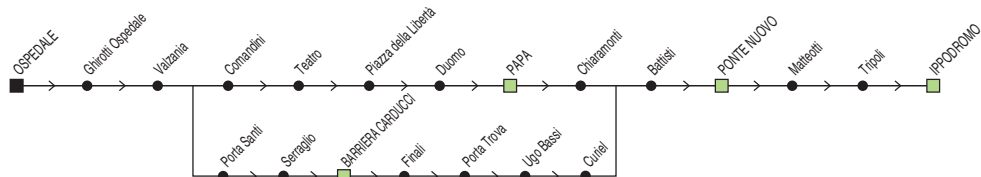

Zona	Località	1	1	1	1	1	1	1	1	1	1	1	1	1	1	1
880	Ospedale	17:30	17:45	18:00	18:15	18:30	18:45	19:00	19:15	19:30	19:45	20:00	20:15	20:30	20:45	21:00
880	Valzania	17:32	17:47	18:02	18:17	18:32	18:47	19:02	19:17	19:32	19:47	20:02	20:17	20:32	20:47	21:02
880	p.za della Libertà	17:34	17:49	18:04	18:19	18:34	18:49	19:04	19:19	19:34	19:49	20:04	20:19	20:34	20:49	21:04
880	Papa	17:35	17:50	18:05	18:20	18:35	18:50	19:05	19:20	19:35	19:50	20:05	20:20	20:35	20:50	21:05
880	Battisti	17:38	17:53	18:08	18:23	18:38	18:53	19:08	19:23	19:38	19:53	20:08	20:23	20:38	20:53	21:08
880	Ponte Nuovo	17:40	17:55	18:10	18:25	18:40	18:55	19:10	19:25	19:40	19:55	20:10	20:25	20:40	20:55	21:10
880	Ippodromo	17:43	17:58	18:13	18:28	18:43	18:58	19:13	19:28	19:43	19:58	20:13	20:28	20:43	20:58	21:13

1 = il Sabato transita da Barriera Carducci