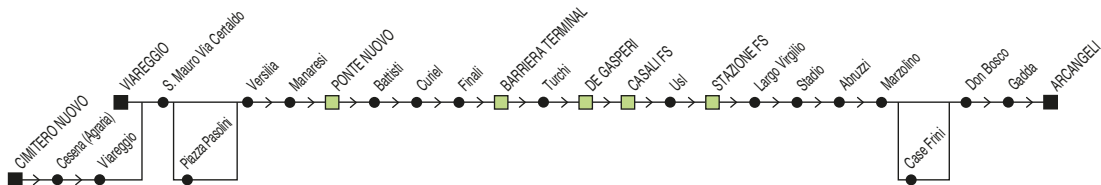

Linea 3

Case Finali → S. Mauro

◆ SI EFFETTUA NEI GIORNI NON SCOLASTICI ◆

✕ FERIALE

Zona	Località																
880	Arcangeli	13:00	13:20	13:40	14:00	14:30	15:00	15:30	16:00	16:30	17:00	17:30	18:00	18:30	19:00	19:30	20:05
880	Marzolino	13:03	13:23	13:43	14:03	14:33	15:03	15:33	16:03	16:33	17:03	17:33	18:03	18:33	19:03	19:33	20:08
880	Stazione FS	13:09	13:29	13:49	14:09	14:39	15:09	15:39	16:09	16:39	17:09	17:39	18:09	18:39	19:09	19:39	20:14
880	Barriera Cavour	13:13	13:33	13:53	14:13	14:43	15:13	15:43	16:13	16:43	17:13	17:43	18:13	18:43	19:13	19:43	20:18
880	Ponte Nuovo	13:20	13:40	14:00	14:20	14:50	15:20	15:50	16:20	16:50	17:20	17:50	18:20	18:50	19:20	19:50	20:25
880	Piazza Pasolini												18:24				
880	Viareggio	13:25	13:45	14:05	14:25	14:55	15:25	15:55	16:25	16:55	17:25	17:55	18:28	18:55	19:25	19:55	20:30
880	Cimitero Nuovo		13:47			14:57		15:57		16:57		17:57		18:57		19:57	

Linea 3

S. Mauro → Case Finali

◆ SI EFFETTUA NEI GIORNI DI SCUOLA ◆

✕ FERIALE

Zona	Località														
880	Cimitero Nuovo					07:27			08:27			09:27		10:27	
880	Viareggio	06:10	06:30	06:47	07:10	07:30	07:50	08:10	08:30	08:47	09:10	09:30	09:50	10:10	10:30
880	Piazza Pasolini			06:51						08:51					
880	Ponte Nuovo	06:15	06:35	06:55	07:15	07:35	07:55	08:15	08:35	08:55	09:15	09:35	09:55	10:15	10:35
880	Barriera Terminal	06:22	06:42	07:02	07:22	07:42	08:02	08:22	08:42	09:02	09:22	09:42	10:02	10:22	10:42
880	Stazione FS	06:26	06:46	07:06	07:26	07:46	08:06	08:26	08:46	09:06	09:26	09:46	10:06	10:26	10:46
880	Marzolino	06:31	06:51	07:11	07:31	07:51	08:11	08:31	08:51	09:11	09:31	09:51	10:11	10:31	10:51
880	Case Frini	06:35		07:15				08:35			09:35			10:35	
880	Arcangeli	06:40	06:55	07:20	07:35	07:55	08:15	08:40	08:55	09:15	09:40	09:55	10:15	10:40	10:55