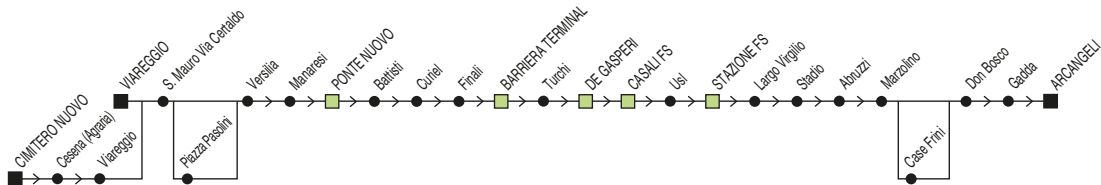

Linea 3

S. Mauro → Case Finali

◆ SI EFFETTUA NEI GIORNI DI SCUOLA ◆

✕ FERIALE

Zona	Località														
880	Cimitero Nuovo					07:27			08:27			09:27		10:27	
880	Viareggio	06:10	06:30	06:47	07:10	07:30	07:50	08:10	08:30	08:47	09:10	09:30	09:50	10:10	10:30
880	Piazza Pasolini			06:51						08:51					
880	Ponte Nuovo	06:15	06:35	06:55	07:15	07:35	07:55	08:15	08:35	08:55	09:15	09:35	09:55	10:15	10:35
880	Barriera Terminal	06:22	06:42	07:02	07:22	07:42	08:02	08:22	08:42	09:02	09:22	09:42	10:02	10:22	10:42
880	Stazione FS	06:26	06:46	07:06	07:26	07:46	08:06	08:26	08:46	09:06	09:26	09:46	10:06	10:26	10:46
880	Marzolino	06:31	06:51	07:11	07:31	07:51	08:11	08:31	08:51	09:11	09:31	09:51	10:11	10:31	10:51
880	Case Frini	06:35		07:15				08:35			09:35			10:35	
880	Arcangeli	06:40	06:55	07:20	07:35	07:55	08:15	08:40	08:55	09:15	09:40	09:55	10:15	10:40	10:55

Linea 3

S. Mauro → Case Finali

◆ SI EFFETTUA NEI GIORNI DI SCUOLA ◆

✕ FERIALE

Zona	Località														
880	Cimitero Nuovo			11:27				12:47			13:47		14:27		
880	Viareggio	10:50	11:10	11:30	11:50	12:10	12:30	12:50	13:10	13:30	13:50	14:10	14:30	14:47	15:10
880	Piazza Pasolini													14:51	
880	Ponte Nuovo	10:55	11:15	11:35	11:55	12:15	12:35	12:55	13:15	13:35	13:55	14:15	14:35	14:55	15:15
880	Barriera Terminal	11:02	11:22	11:42	12:02	12:22	12:42	13:02	13:22	13:42	14:02	14:22	14:42	15:02	15:22
880	Stazione FS	11:06	11:26	11:46	12:06	12:26	12:46	13:06	13:26	13:46	14:06	14:26	14:46	15:06	15:26
880	Marzolino	11:11	11:31	11:51	12:11	12:31	12:51	13:11	13:31	13:51	14:11	14:31	14:51	15:11	15:31
880	Case Frini		11:35			12:35			13:35			14:35			15:35
880	Arcangeli	11:15	11:40	11:55	12:15	12:40	12:55	13:15	13:40	13:55	14:15	14:40	14:55	15:15	15:40