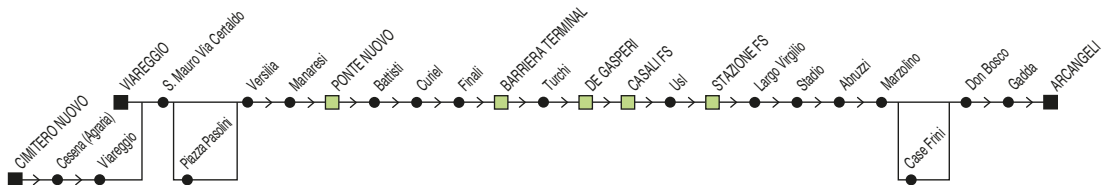

Linea 3

S. Mauro → Case Finali

◆ SI EFFETTUA NEI GIORNI DI SCUOLA ◆

✕ FERIALE

Zona	Località														
880	Cimitero Nuovo			11:27				12:47			13:47		14:27		
880	Viareggio	10:50	11:10	11:30	11:50	12:10	12:30	12:50	13:10	13:30	13:50	14:10	14:30	14:47	15:10
880	Piazza Pasolini													14:51	
880	Ponte Nuovo	10:55	11:15	11:35	11:55	12:15	12:35	12:55	13:15	13:35	13:55	14:15	14:35	14:55	15:15
880	Barriera Terminal	11:02	11:22	11:42	12:02	12:22	12:42	13:02	13:22	13:42	14:02	14:22	14:42	15:02	15:22
880	Stazione FS	11:06	11:26	11:46	12:06	12:26	12:46	13:06	13:26	13:46	14:06	14:26	14:46	15:06	15:26
880	Marzolino	11:11	11:31	11:51	12:11	12:31	12:51	13:11	13:31	13:51	14:11	14:31	14:51	15:11	15:31
880	Case Frini		11:35			12:35			13:35			14:35			15:35
880	Arcangeli	11:15	11:40	11:55	12:15	12:40	12:55	13:15	13:40	13:55	14:15	14:40	14:55	15:15	15:40

Linea 3

S. Mauro → Case Finali

◆ SI EFFETTUA NEI GIORNI DI SCUOLA ◆

✕ FERIALE

Zona	Località																
880	Cimitero Nuovo	15:27			16:27			17:27			18:27			19:27			
880	Viareggio	15:30	15:50	16:10	16:30	16:50	17:10	17:30	17:50	18:10	18:30	18:50	19:10	19:30	19:50	20:10	
880	Piazza Pasolini																
880	Ponte Nuovo	15:35	15:55	16:15	16:35	16:55	17:15	17:35	17:55	18:15	18:35	18:55	19:15	19:35	19:55	20:15	
880	Barriera Terminal	15:42	16:02	16:22	16:42	17:02	17:22	17:42	18:02	18:22	18:42	19:02	19:22	19:42	20:02	20:22	
880	Stazione FS	15:46	16:06	16:26	16:46	17:06	17:26	17:46	18:06	18:26	18:46	19:06	19:26	19:46	20:06	20:26	
880	Marzolino	15:51	16:11	16:31	16:51	17:11	17:31	17:51	18:11	18:31	18:51	19:11	19:31	19:51	20:11	20:31	
880	Case Frini			16:35			17:35			18:35			19:35			20:35	
880	Arcangeli	15:55	16:15	16:40	16:55	17:15	17:40	17:55	18:15	18:40	18:55	19:15	19:40	19:55	20:15	20:40	