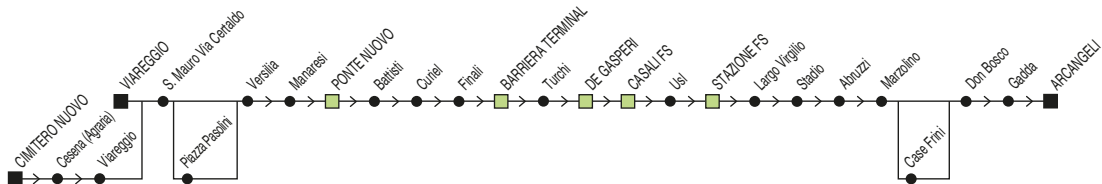

Linea 3

S. Mauro → Case Finali

◆ SI EFFETTUA NEI GIORNI NON SCOLASTICI ◆

✕ FERIALE

Zona	Località																	
880	Cimitero Nuovo				07:07		07:47			08:57		09:57		10:57		11:47		
880	Viareggio	06:00	06:30	06:50	07:10	07:30	07:50	08:10	08:30	09:00	09:30	10:00	10:30	11:00	11:30	11:50	12:10	12:30
880	Piazza Pasolini				07:14					09:04								
880	Ponte Nuovo	06:05	06:35	06:55	07:18	07:35	07:55	08:15	08:35	09:08	09:35	10:05	10:35	11:05	11:35	11:55	12:15	12:35
880	Barriera Terminal	06:12	06:42	07:02	07:25	07:42	08:02	08:22	08:42	09:15	09:42	10:12	10:42	11:12	11:42	12:02	12:22	12:42
880	Stazione FS	06:16	06:46	07:06	07:29	07:46	08:06	08:26	08:46	09:19	09:46	10:16	10:46	11:16	11:46	12:06	12:26	12:46
880	Marzolino	06:21	06:51	07:11	07:34	07:51	08:11	08:31	08:51	09:24	09:51	10:21	10:51	11:21	11:51	12:11	12:31	12:51
880	Case Frini		06:55			07:55			08:55				10:55		11:55			12:55
880	Arcangeli	06:25	07:00	07:15	07:38	08:00	08:15	08:35	09:00	09:28	09:55	10:25	11:00	11:25	12:00	12:15	12:35	13:00

Linea 3

S. Mauro → Case Finali

◆ SI EFFETTUA NEI GIORNI NON SCOLASTICI ◆

✕ FERIALE

Zona	Località																	
880	Cimitero Nuovo	12:47			13:57		14:57		15:57		16:57		17:57		18:57		19:57	
880	Viareggio	12:50	13:10	13:30	14:00	14:30	15:00	15:30	16:00	16:30	17:00	17:30	18:00	18:30	19:00	19:30	20:00	
880	Piazza Pasolini						15:04											
880	Ponte Nuovo	12:55	13:15	13:35	14:05	14:35	15:08	15:35	16:05	16:35	17:05	17:35	18:05	18:35	19:05	19:35	20:05	
880	Barriera Terminal	13:02	13:22	13:42	14:12	14:42	15:15	15:42	16:12	16:42	17:12	17:42	18:12	18:42	19:12	19:42	20:12	
880	Stazione FS	13:06	13:26	13:46	14:16	14:46	15:19	15:46	16:16	16:46	17:16	17:46	18:16	18:46	19:16	19:46	20:16	
880	Marzolino	13:11	13:31	13:51	14:21	14:51	15:24	15:51	16:21	16:51	17:21	17:51	18:21	18:51	19:21	19:51	20:21	
880	Case Frini			13:55				15:55				17:55				19:55		
880	Arcangeli	13:15	13:35	14:00	14:25	14:55	15:28	16:00	16:25	16:55	17:25	18:00	18:25	18:55	19:25	20:00	20:25	