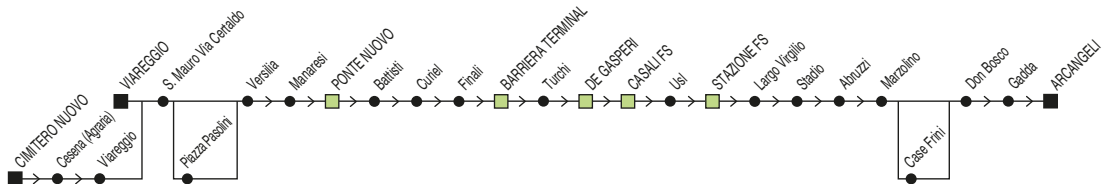

Linea 3

S. Mauro → Case Finali

◆ SI EFFETTUA NEI GIORNI DI SCUOLA ◆

✕ FERIALE

Zona	Località																
880	Cimitero Nuovo	15:27			16:27			17:27			18:27			19:27			
880	Viareggio	15:30	15:50	16:10	16:30	16:50	17:10	17:30	17:50	18:10	18:30	18:50	19:10	19:30	19:50	20:10	
880	Piazza Pasolini																
880	Ponte Nuovo	15:35	15:55	16:15	16:35	16:55	17:15	17:35	17:55	18:15	18:35	18:55	19:15	19:35	19:55	20:15	
880	Barriera Terminal	15:42	16:02	16:22	16:42	17:02	17:22	17:42	18:02	18:22	18:42	19:02	19:22	19:42	20:02	20:22	
880	Stazione FS	15:46	16:06	16:26	16:46	17:06	17:26	17:46	18:06	18:26	18:46	19:06	19:26	19:46	20:06	20:26	
880	Marzolino	15:51	16:11	16:31	16:51	17:11	17:31	17:51	18:11	18:31	18:51	19:11	19:31	19:51	20:11	20:31	
880	Case Frini			16:35			17:35			18:35			19:35			20:35	
880	Arcangeli	15:55	16:15	16:40	16:55	17:15	17:40	17:55	18:15	18:40	18:55	19:15	19:40	19:55	20:15	20:40	

Linea 3

S. Mauro → Case Finali

◆ SI EFFETTUA NEI GIORNI NON SCOLASTICI ◆

✕ FERIALE

Zona	Località																	
880	Cimitero Nuovo				07:07		07:47			08:57		09:57		10:57		11:47		
880	Viareggio	06:00	06:30	06:50	07:10	07:30	07:50	08:10	08:30	09:00	09:30	10:00	10:30	11:00	11:30	11:50	12:10	12:30
880	Piazza Pasolini				07:14					09:04								
880	Ponte Nuovo	06:05	06:35	06:55	07:18	07:35	07:55	08:15	08:35	09:08	09:35	10:05	10:35	11:05	11:35	11:55	12:15	12:35
880	Barriera Terminal	06:12	06:42	07:02	07:25	07:42	08:02	08:22	08:42	09:15	09:42	10:12	10:42	11:12	11:42	12:02	12:22	12:42
880	Stazione FS	06:16	06:46	07:06	07:29	07:46	08:06	08:26	08:46	09:19	09:46	10:16	10:46	11:16	11:46	12:06	12:26	12:46
880	Marzolino	06:21	06:51	07:11	07:34	07:51	08:11	08:31	08:51	09:24	09:51	10:21	10:51	11:21	11:51	12:11	12:31	12:51
880	Case Frini		06:55			07:55			08:55				10:55		11:55			12:55
880	Arcangeli	06:25	07:00	07:15	07:38	08:00	08:15	08:35	09:00	09:28	09:55	10:25	11:00	11:25	12:00	12:15	12:35	13:00