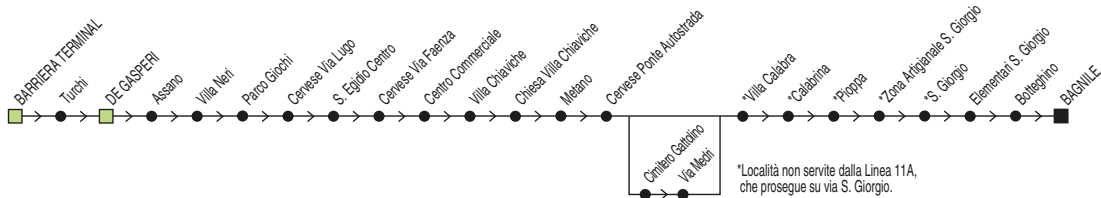

Linea 11/11A

Barriera → S. Giorgio → Bagnile

✕ FERIALE

Zona	Località		§								A		@,A	§						
880	Barriera Terminal	06:40	07:05	07:47	08:20	08:50	09:50	10:55	11:55	12:25	13:00	13:30	14:00	14:30	14:50	15:35	16:40	17:45	18:55	19:20
880	S. Egidio	06:48	07:13	07:55	08:28	08:58	09:58	11:03	12:03	12:33	13:08	13:38	14:08	14:38	14:58	15:43	16:48	17:53	19:03	19:28
880	Metano	06:51	07:16	07:58	08:31	09:01	10:01	11:06	12:06	12:36	13:11	13:41	14:11	14:41	15:01	15:46	16:51	17:56	19:06	19:31
880	Cimitero Gattolino	|	|	|	|	|	10:04	|	|	12:39	|	|	|	|	15:04	|	|	17:59	|	19:34
880	Calabrina	06:56	07:21	08:03	08:36	09:06	10:09	11:11	12:11	12:44	|	13:46	|	14:46	15:09	15:51	16:56	18:04	19:11	19:39
880	Via S. Giorgio	|	|	|	|	|	|	|	|	|	13:13	|	14:13	|	|	|	|	|	|	|
880	S. Giorgio (scuole)	07:04	07:29	08:11	08:44	09:14	10:17	11:19	12:19	12:52	13:18	13:54	14:18	14:54	15:17	15:59	17:04	18:12	19:19	19:47
880	Bagnile	07:09		08:16		09:19			12:24		13:23	13:59		14:59			17:09	18:17	19:24	19:52

§ = solo nei gg. di Scuola

@ = non si effettua il Sabato

A = linea 11A