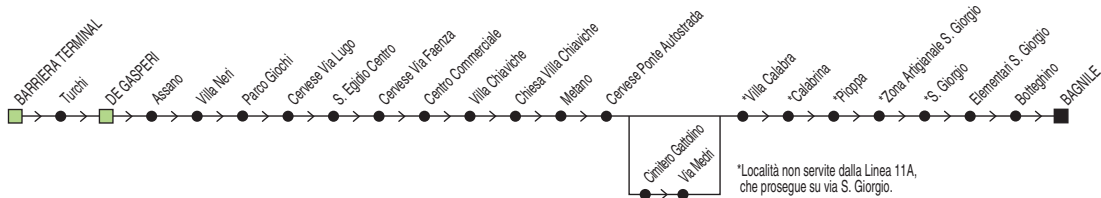

§ = solo nei gg. di Scuola

@ = non si effettua il Sabato

A = linea 11A

\*Località non servite dalla Linea 11A, che prosegue su via S. Giorgio.

# Linea 11/11A

**Barriera → S. Giorgio → Bagnile**

**✕ FERIALE**

Zona	Località		§								A		@,A	§						
880	<b>Barriera Terminal</b>	06:40	07:05	07:47	08:20	08:50	09:50	10:55	11:55	12:25	13:00	13:30	14:00	14:30	14:50	15:35	16:40	17:45	18:55	19:20
880	<b>S. Egidio</b>	06:48	07:13	07:55	08:28	08:58	09:58	11:03	12:03	12:33	13:08	13:38	14:08	14:38	14:58	15:43	16:48	17:53	19:03	19:28
880	<b>Metano</b>	06:51	07:16	07:58	08:31	09:01	10:01	11:06	12:06	12:36	13:11	13:41	14:11	14:41	15:01	15:46	16:51	17:56	19:06	19:31
880	<b>Cimitero Gattolino</b>						10:04			12:39					15:04			17:59		19:34
880	<b>Calabrina</b>	06:56	07:21	08:03	08:36	09:06	10:09	11:11	12:11	12:44		13:46		14:46	15:09	15:51	16:56	18:04	19:11	19:39
880	<b>Via S. Giorgio</b>										13:13		14:13							
880	<b>S. Giorgio (scuole)</b>	07:04	07:29	08:11	08:44	09:14	10:17	11:19	12:19	12:52	13:18	13:54	14:18	14:54	15:17	15:59	17:04	18:12	19:19	19:47
880	<b>Bagnile</b>	07:09		08:16		09:19			12:24		13:23	13:59		14:59			17:09	18:17	19:24	19:52

§ = solo nei gg. di Scuola

@ = non si effettua il Sabato

A = linea 11A