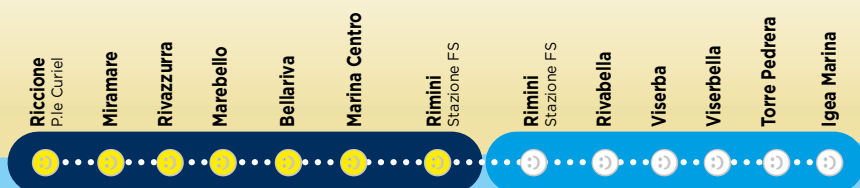

# BLUE *Line*<sup>®</sup>

NIGHT TRANSPORT

...e il divertimento della notte è sicuro

2014  
SUMMER

**START**<sup>®</sup>  
ROMAGNA

NUOVERSI INSIEME

[www.startromagna.it](http://www.startromagna.it)

**BLUE LINE NIGHT TRANSPORT** è lo speciale servizio di trasporto notturno gestito da START ROMAGNA che fin dal 1986 si propone come **ALTERNATIVA SICURA ALL'AUTOMOBILE PER TUTTI I GIOVANI** e non, in cerca di divertimento lungo la riviera di Rimini. Le linee 2014 sono due, ciascuna contraddistinta da un colore: **LINEA BLU** e **LINEA AZZURRA**.

**BIGLIETTO BLUE LINE A TARIFFA SPECIALE: € 5,00**  
**ACQUISTABILE A BORDO O A TERRA PRESSO LE BIGLIETTERIE START ROMAGNA.**

Il titolo è valido sulle linee Blue Line Night Transport con estensione di validità sulle altre linee di trasporto pubblico locale del bacino di traffico della Provincia di Rimini nella fascia oraria diurna fino alle ore 07:00.

Il servizio **È ATTIVO NELLE SERATE DEL 28 GIUGNO E DEL 4/5/11/12/18/19 LUGLIO**. È inoltre attivo **TUTTE LE SERE DAL 25 AL 31 DI LUGLIO E TUTTE LE SERE DALL' 1 AL 23 AGOSTO 2014**.

**LINEA BLU** Collega Rimini (stazione FS) a Riccione (P.le Curiel) passando per il lungomare, toccando le località di Marina Centro, Bellariva, Rivazzurra, Miramare.

**LINEA AZZURRA** Collega Igea Marina con Rimini (stazione FS).

Fino alle ore 02:00 circa, circolano le linee bus 4, 11 e 125 che collegano la Provincia di Rimini da Bellaria a Cattolica lungo la litoranea.