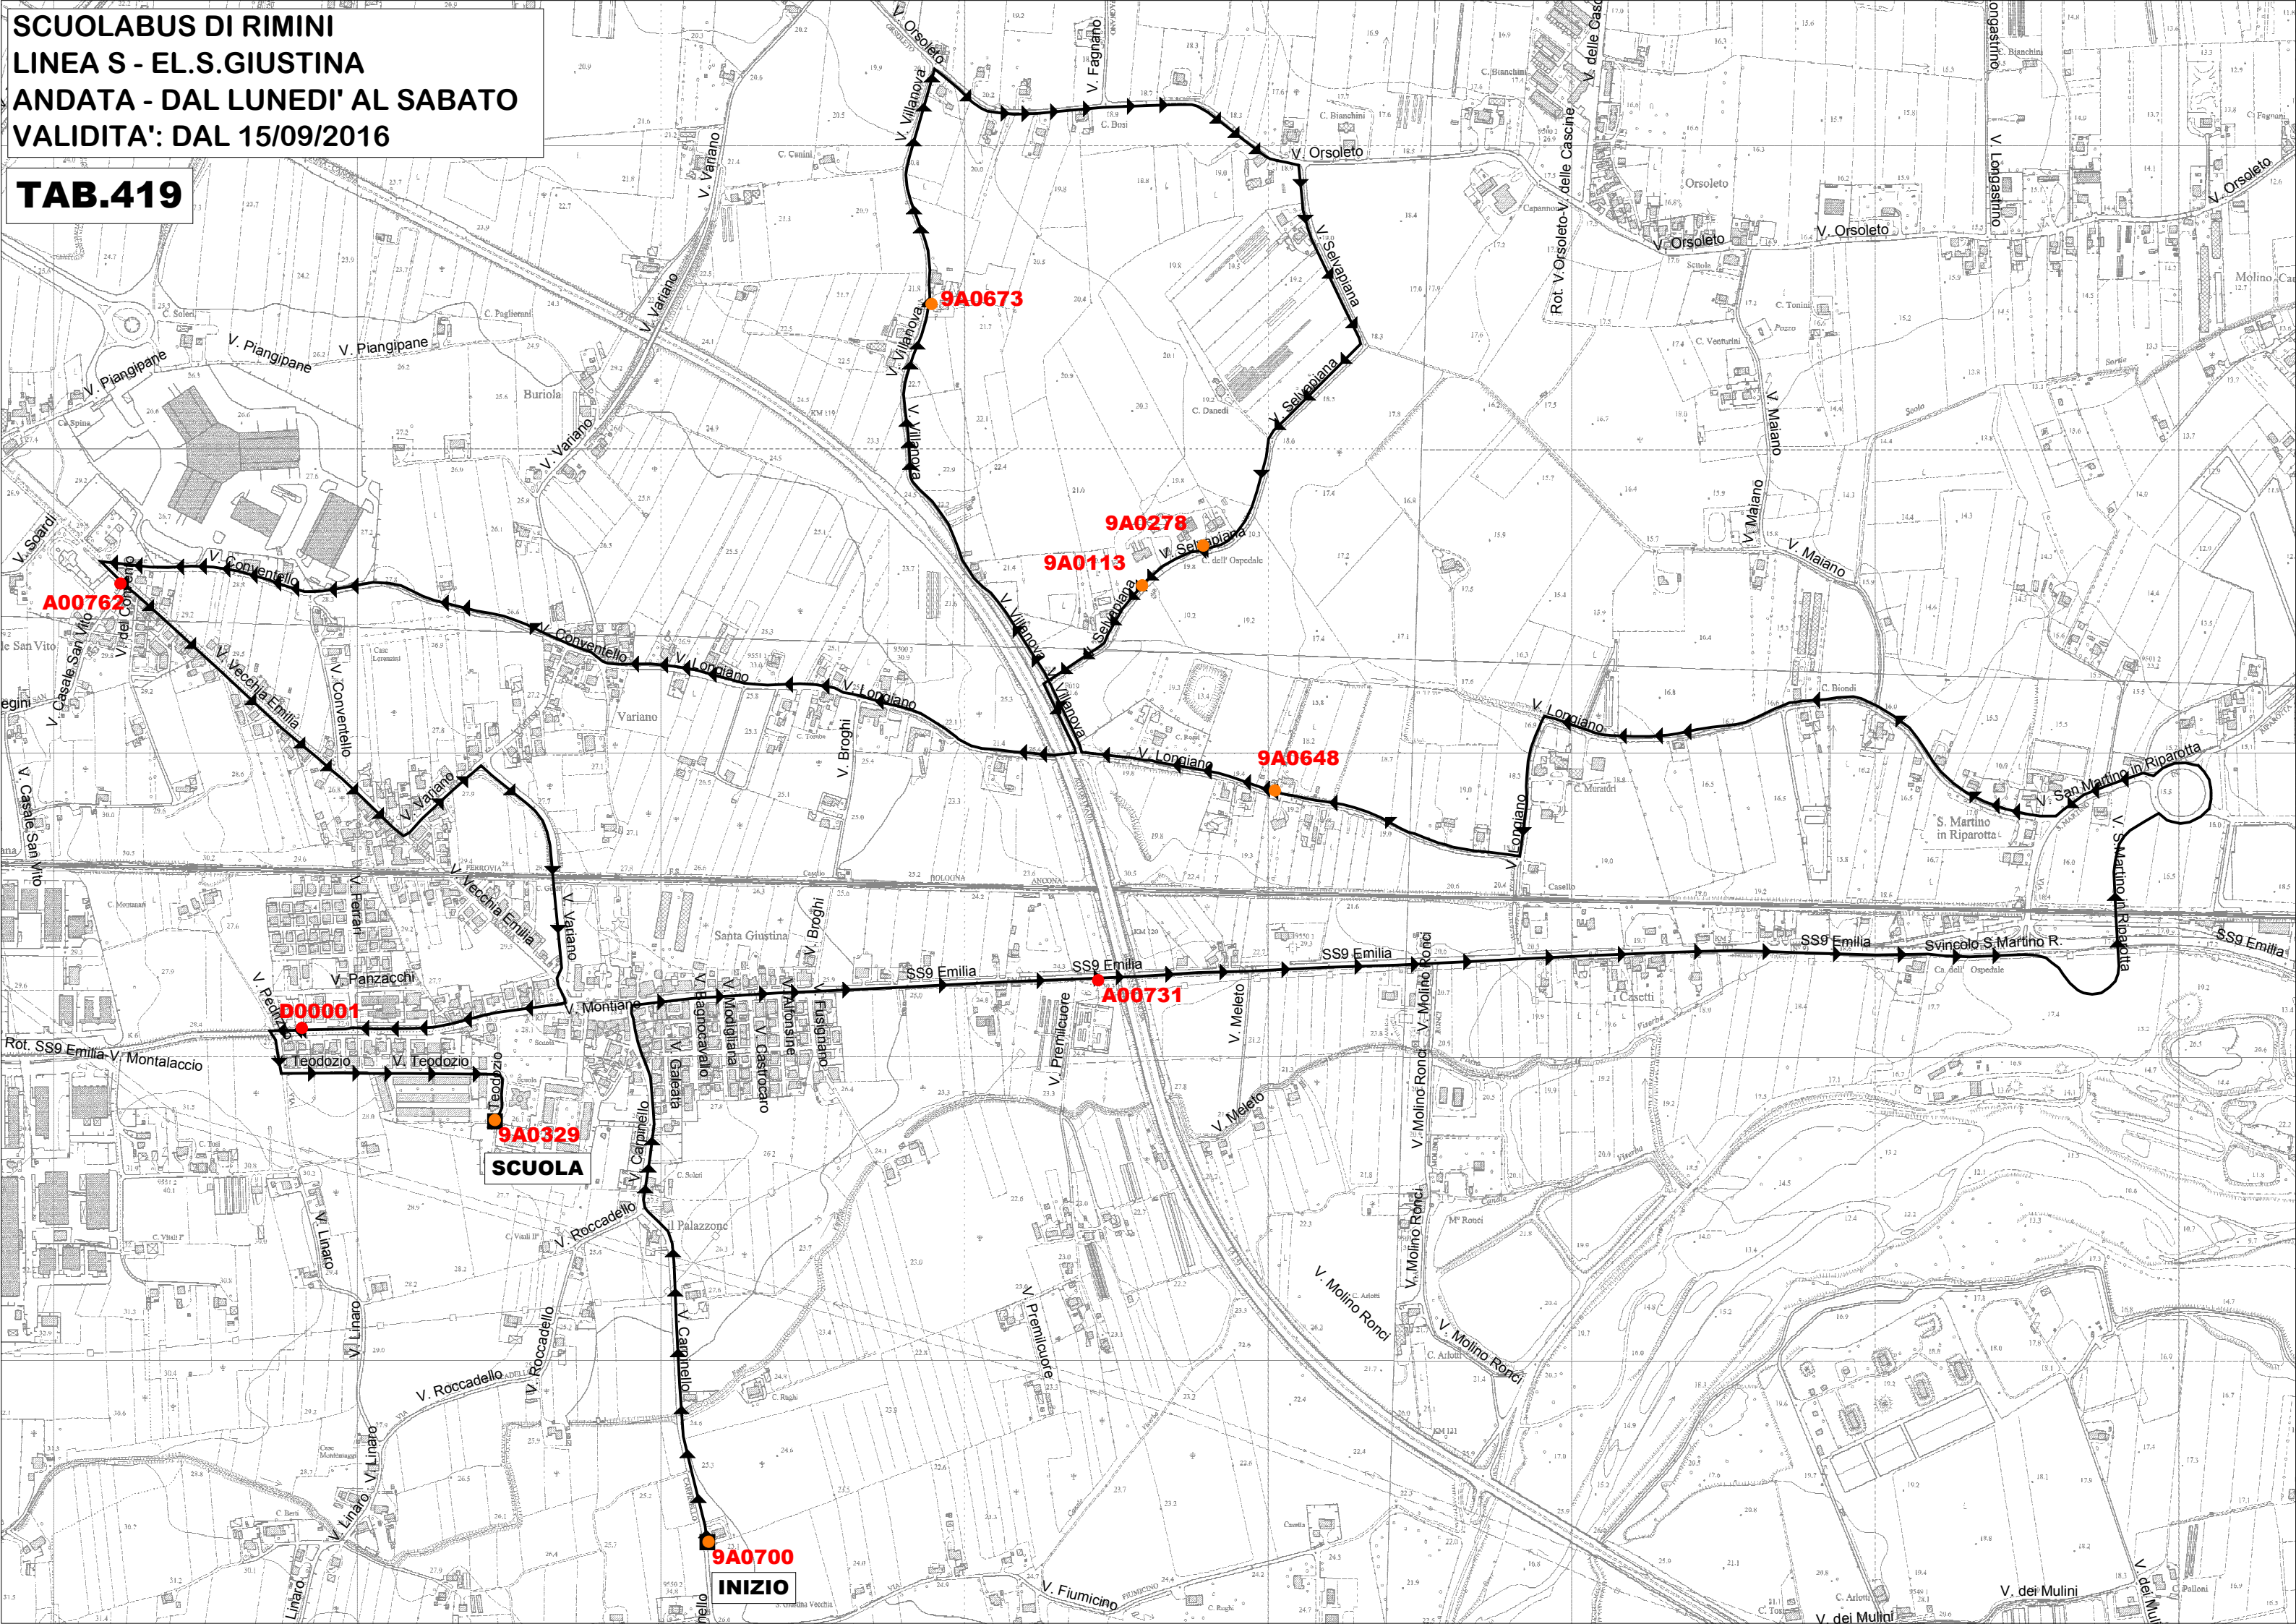

SCUOLABUS DI RIMINI
LINEA S - EL.S.GIUSTINA
ANDATA - DAL LUNEDI' AL SABATO
VALIDITA': DAL 15/09/2016

TAB.419

A00762

9A0673

9A0278

9A0113

9A0648

A00731

9A0329

SCUOLA

9A0700

INIZIO