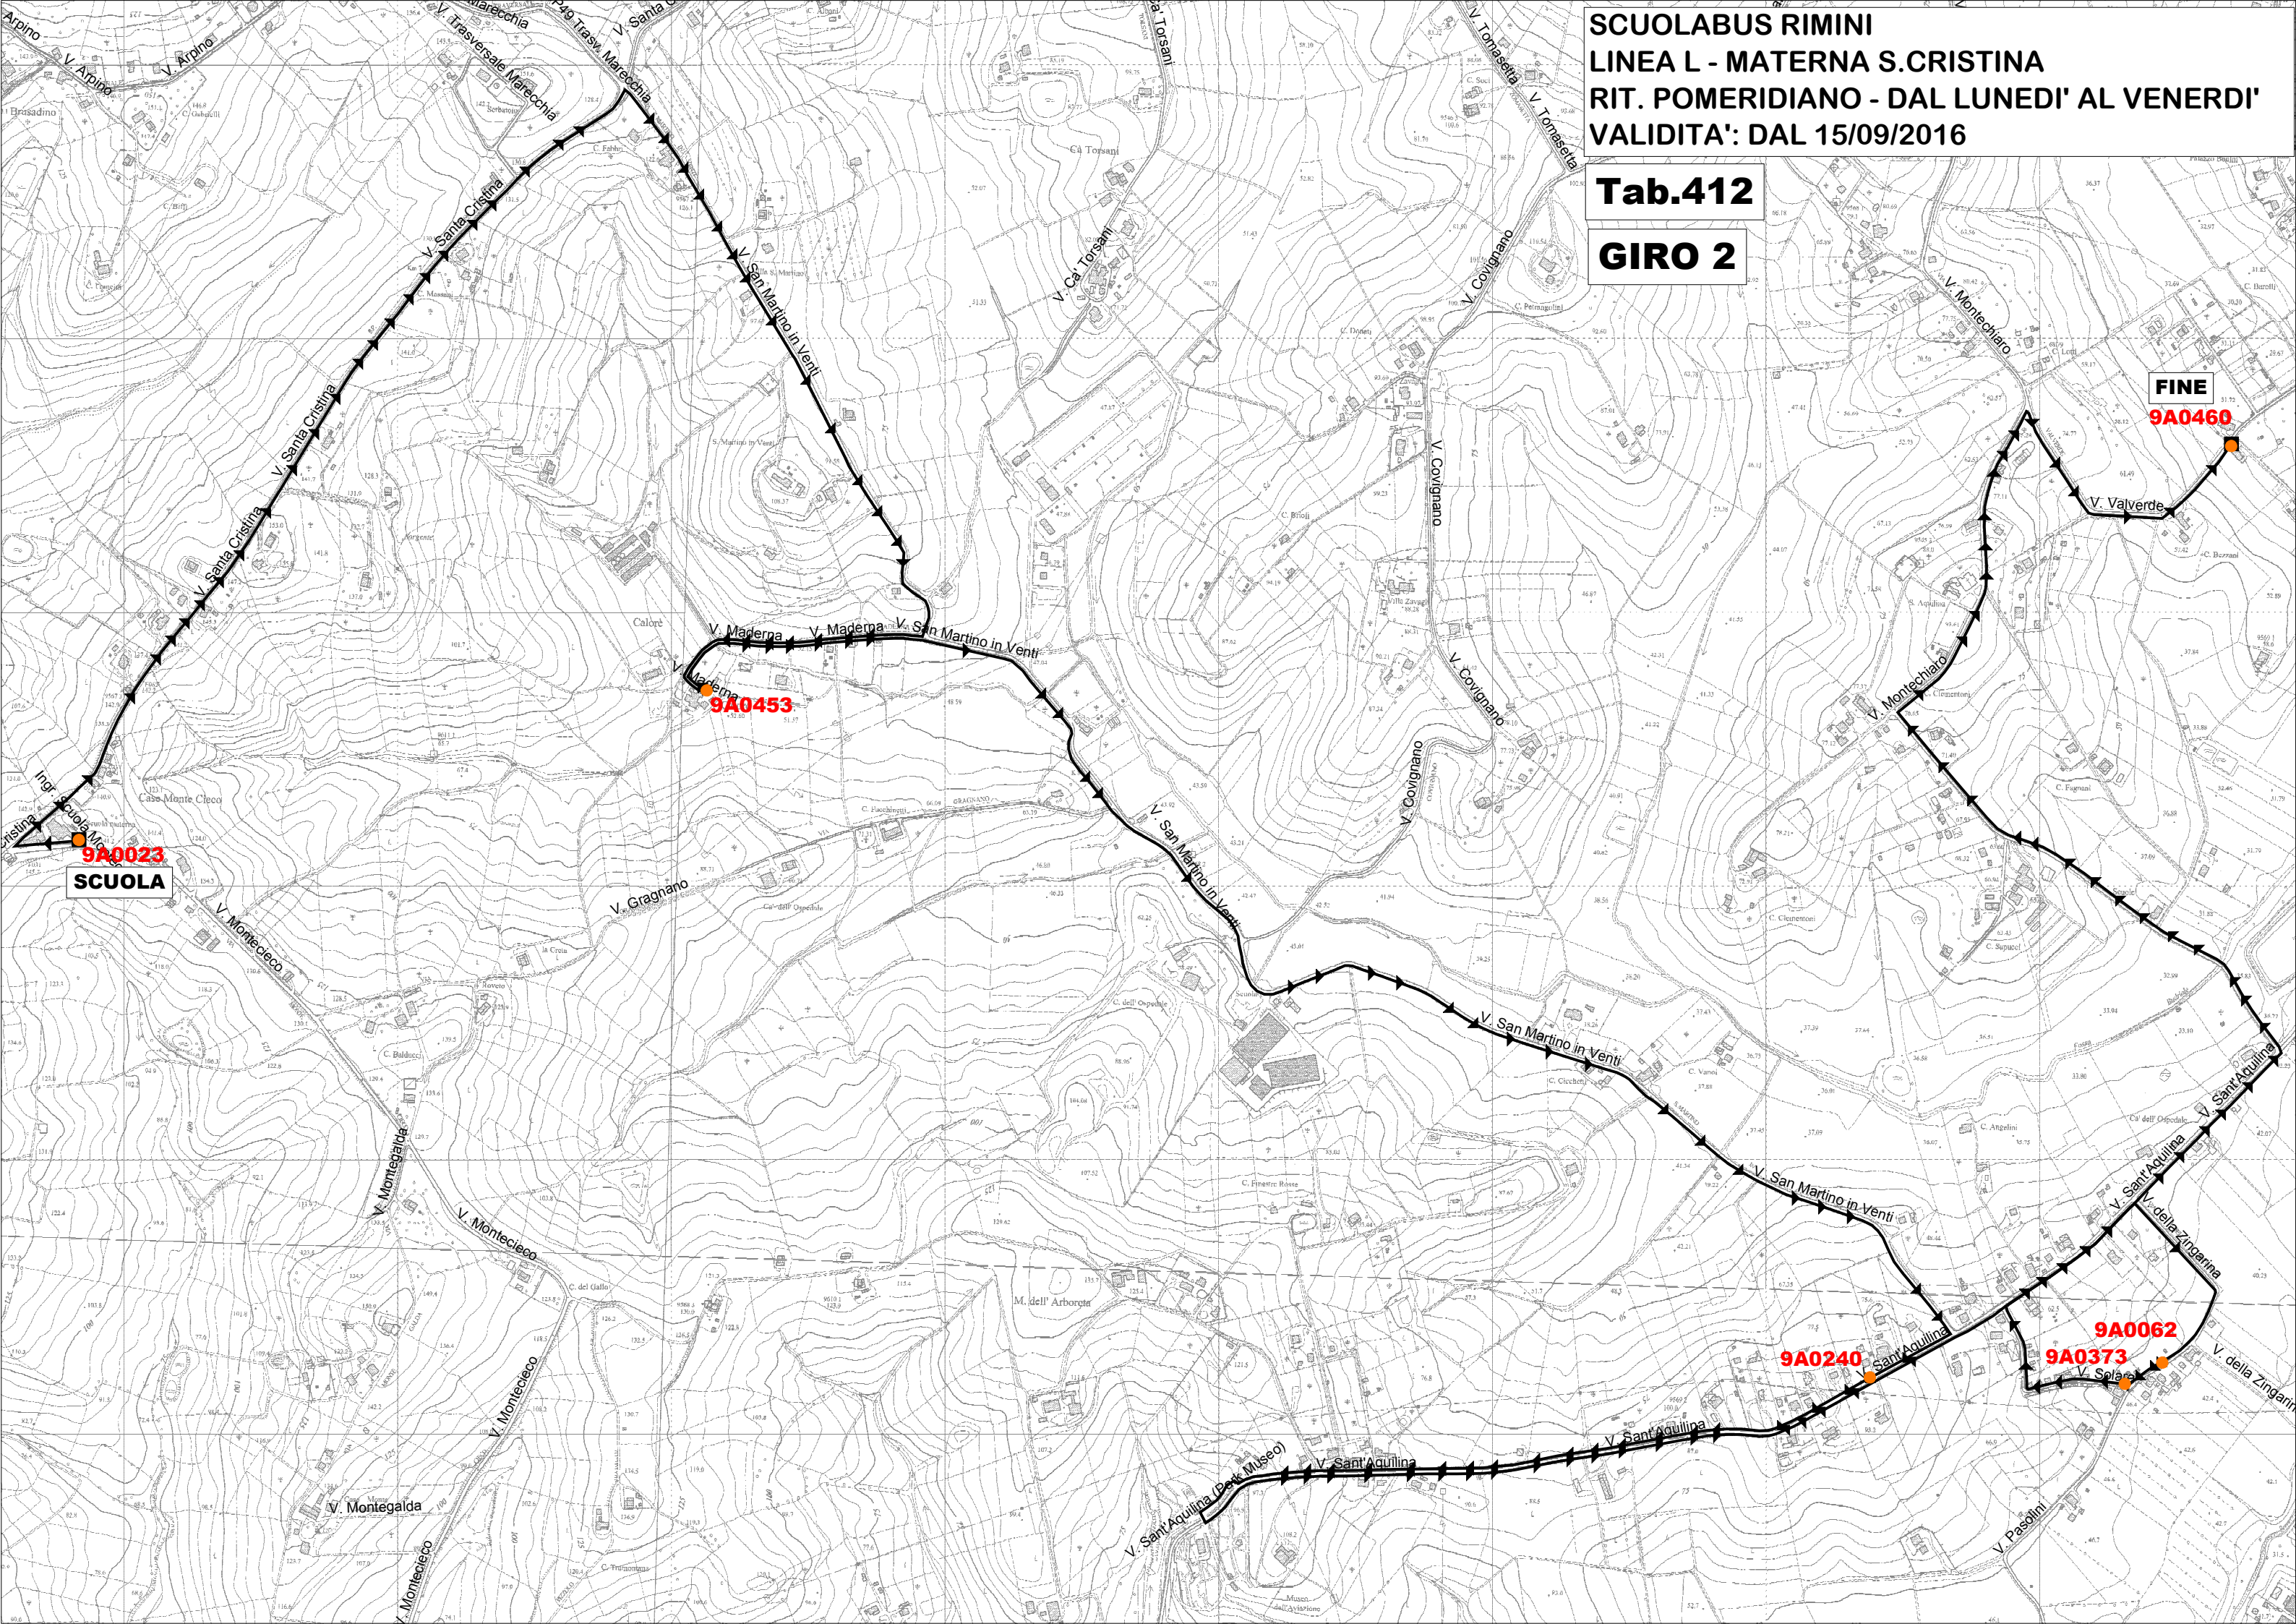

SCUOLABUS RIMINI
LINEA L - MATERNA S.CRISTINA
RIT. POMERIDIANO - DAL LUNEDI' AL VENERDI'
VALIDITA': DAL 15/09/2016

Tab.412

GIRO 2

SCUOLA

FINE

9A0023

9A0453

9A0240

9A0373

9A0062

9A0460

SCUOLA

FINE

9A0023

9A0453

9A0240

9A0373

9A0062

9A0460