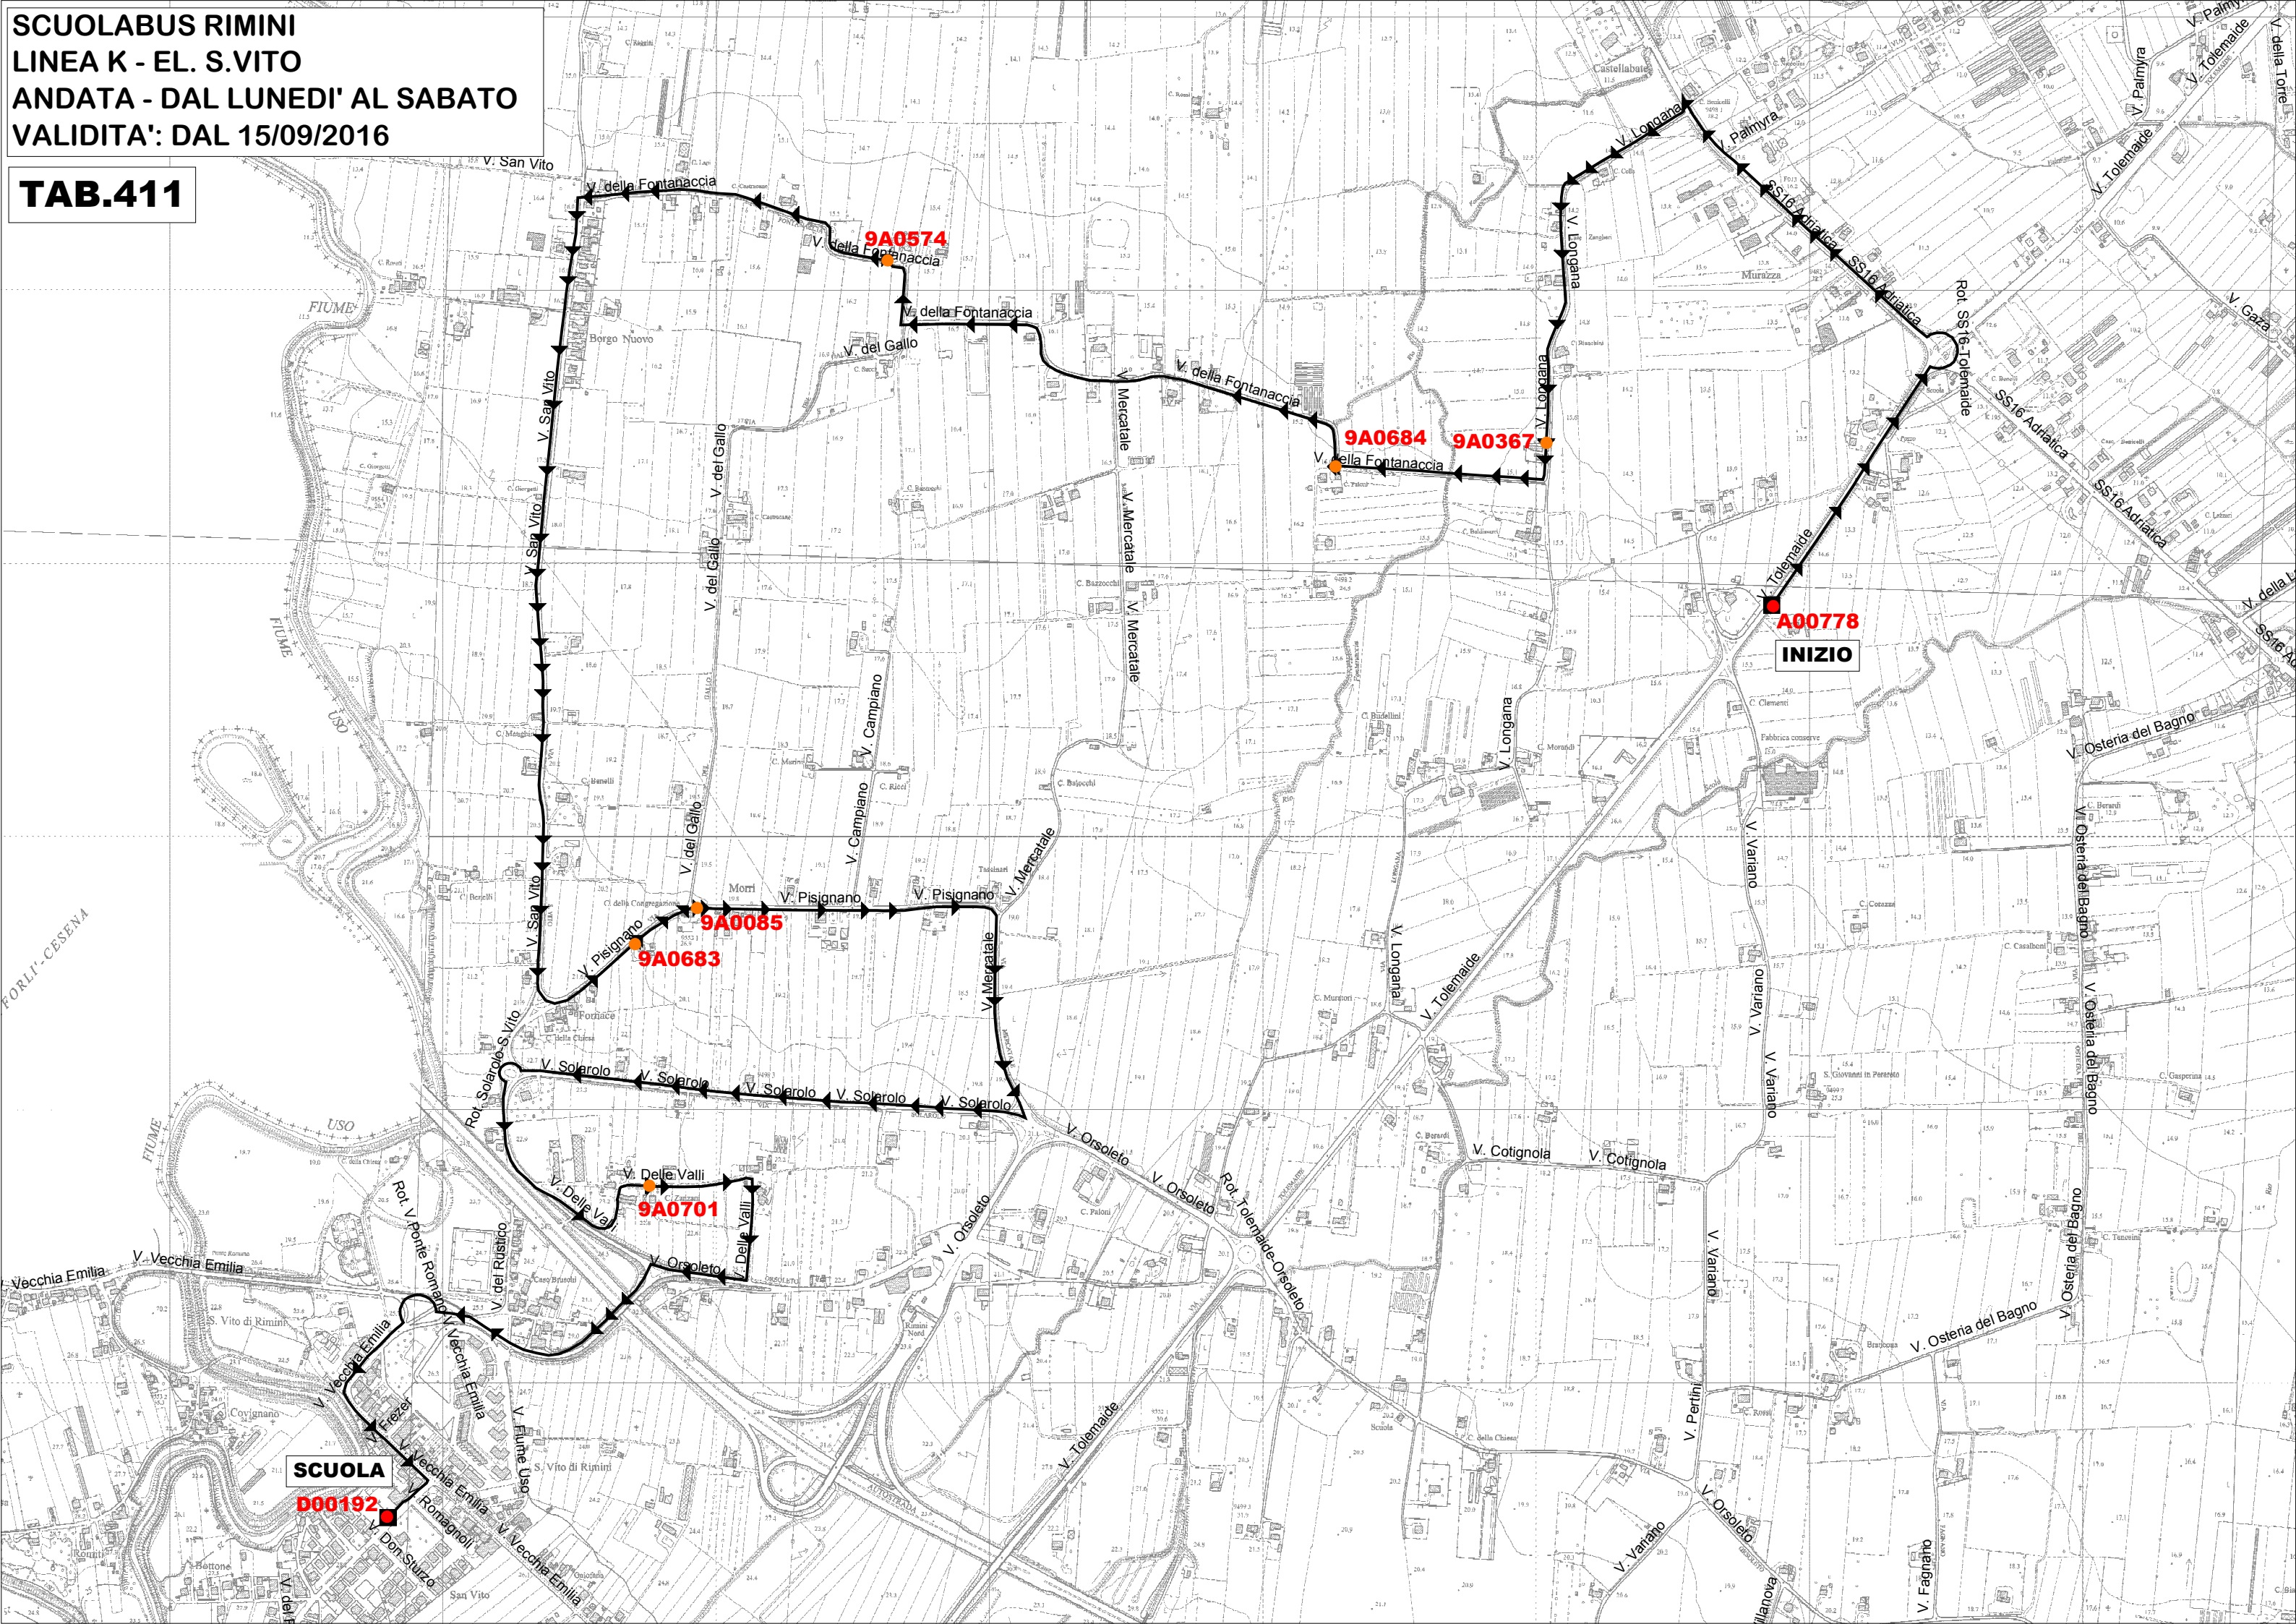

**SCUOLABUS RIMINI**  
**LINEA K - EL. S.VITO**  
**ANDATA - DAL LUNEDI' AL SABATO**  
**VALIDITA': DAL 15/09/2016**

**TAB.411**

**SCUOLA**

**D00192**

**A00778**  
**INIZIO**

**9A0574**

**9A0684**

**9A0367**

**9A0085**

**9A0683**

**9A0701**

**9A0085**