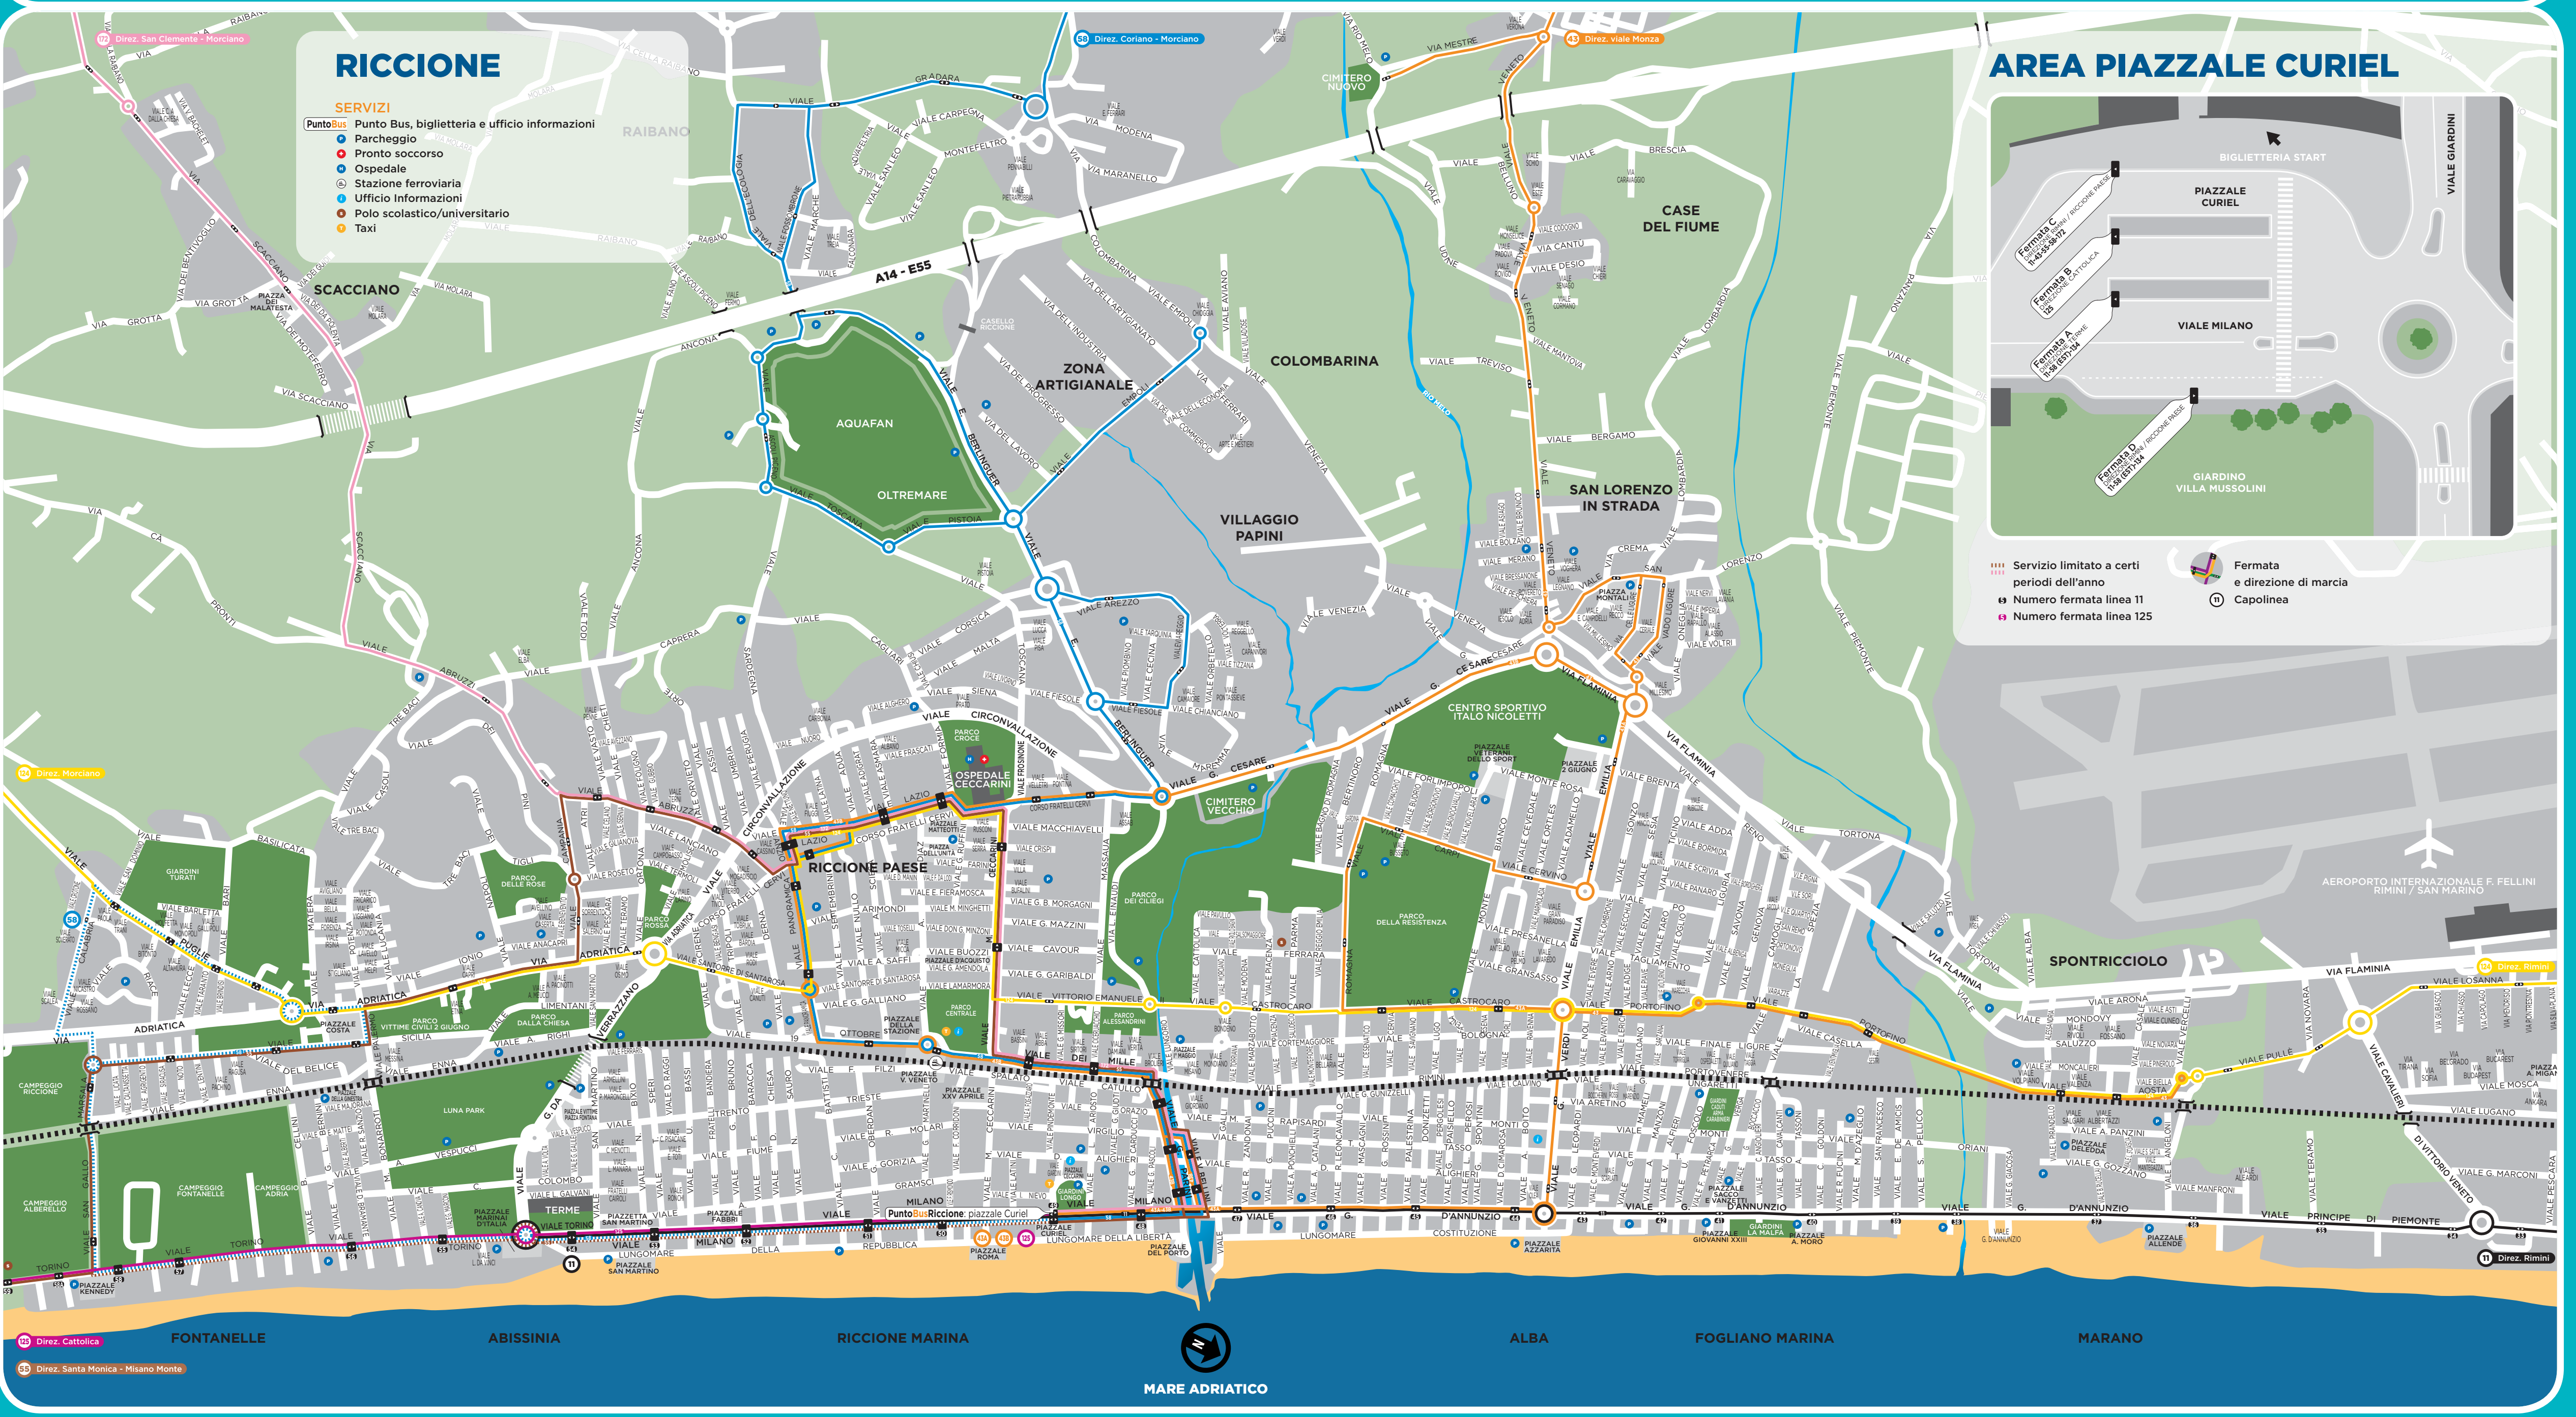

LA CITTÀ DI COSTA

Linee di costa

RICCIONE

1. **SERVIZI**
2. Punto Bus: Punto Bus, biglietteria e ufficio informazioni
   - Parcheggio
   - Pronto soccorso
   - Ospedale
   - Stazione ferroviaria
   - Ufficio Informazioni
   - Polo scolastico/universitario
   - Taxi

AREA PIAZZALE CURIEL