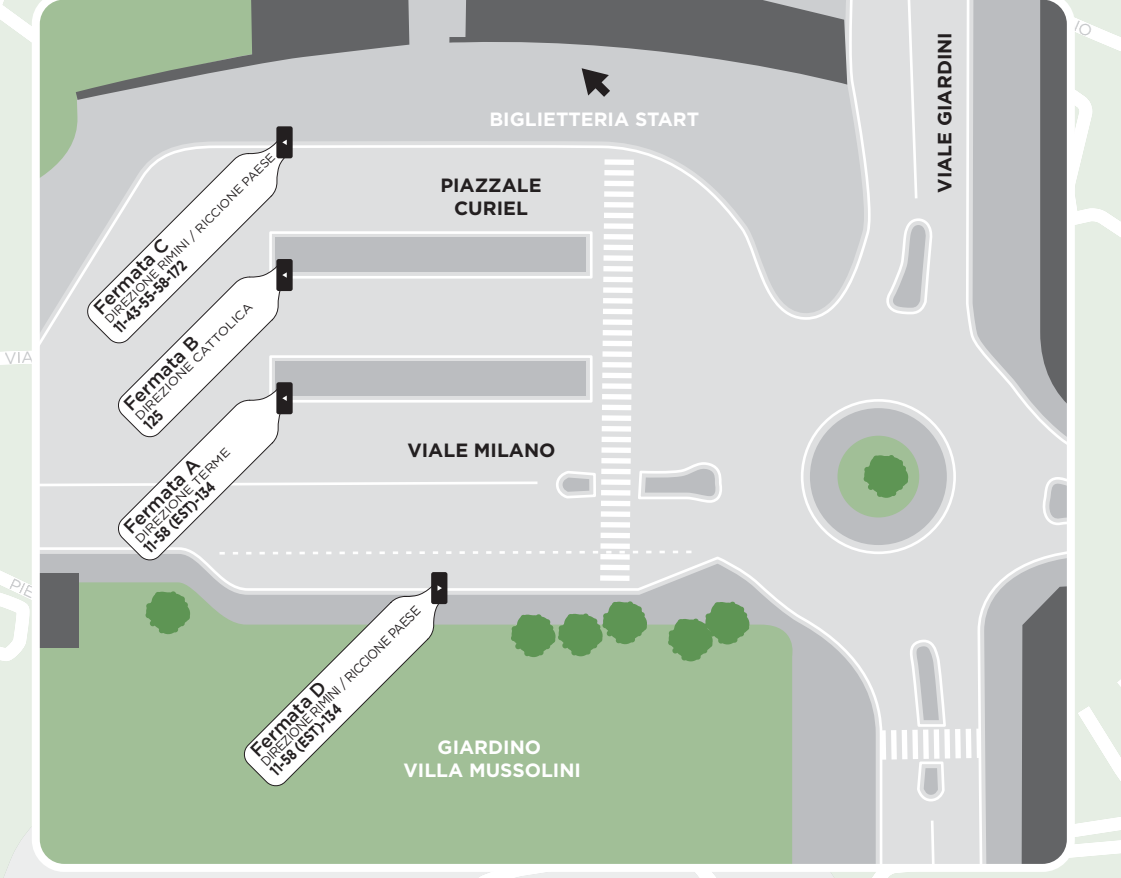

- Servizio limitato a certi periodi dell'anno
- Numero fermata linea 11
- Numero fermata linea 125
- Fermata e direzione di marcia
- Capolinea