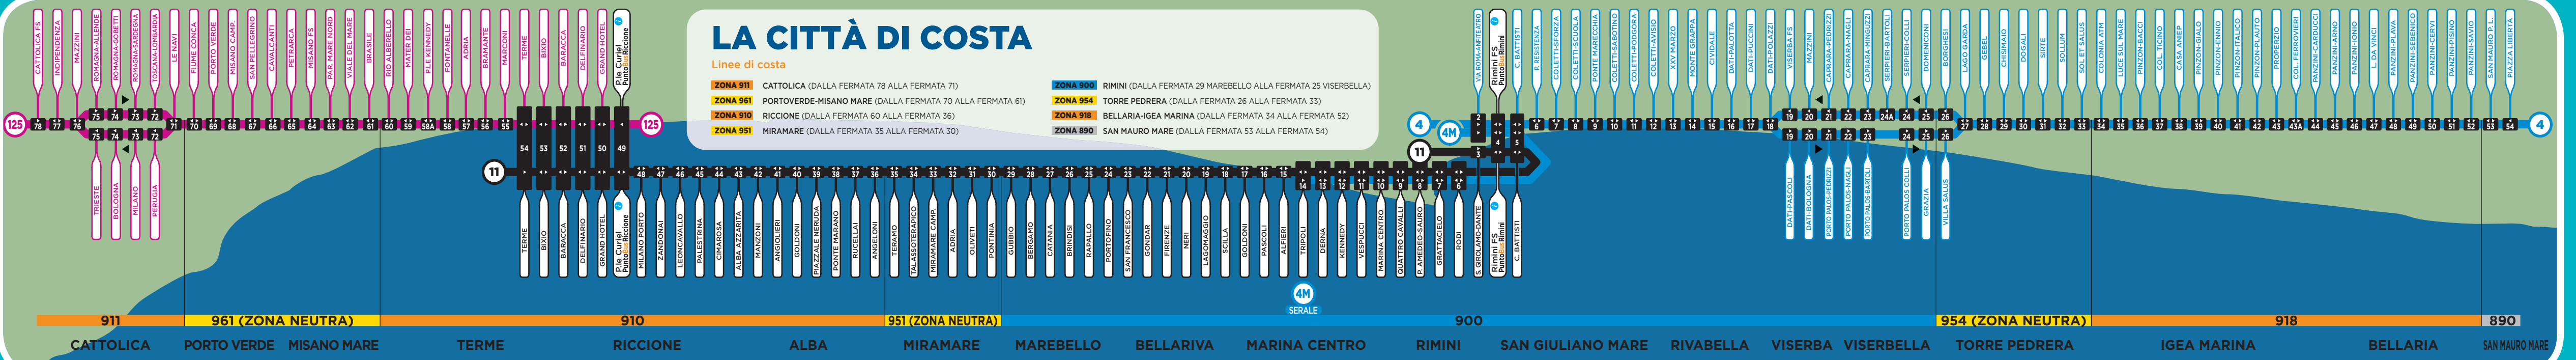

LA CITTÀ DI COSTA

Linee di costa

RICCIONE

1. **SERVIZI**
2. Punto Bus: Punto Bus, biglietteria e ufficio informazioni
   - Parcheggio
   - Pronto soccorso
   - Ospedale
   - Stazione ferroviaria
   - Ufficio Informazioni
   - Polo scolastico/universitario
   - Taxi

AREA PIAZZALE CURIEL